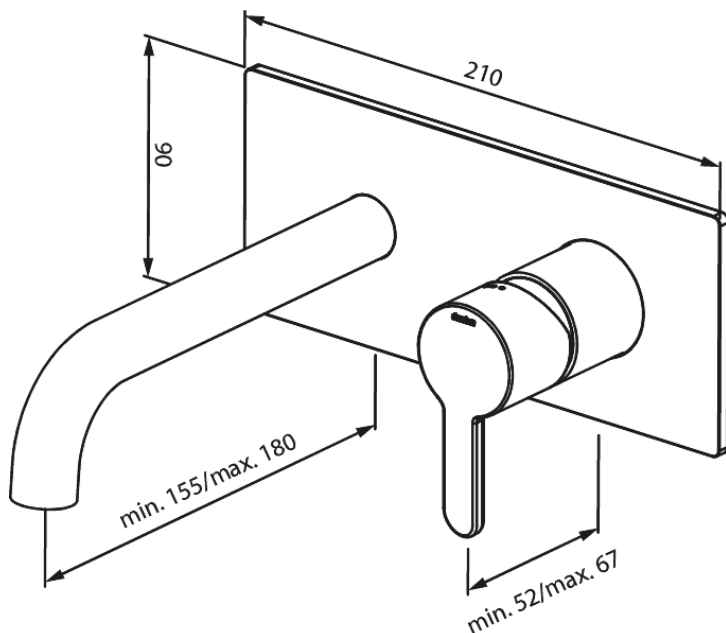

Hals Interiors
Kivikülv 8, EE-12919 Tallinn

Tel.: 71 51 400 hals@hals.ee

Rohkem informatsiooni <https://damixa.ee>

damixa